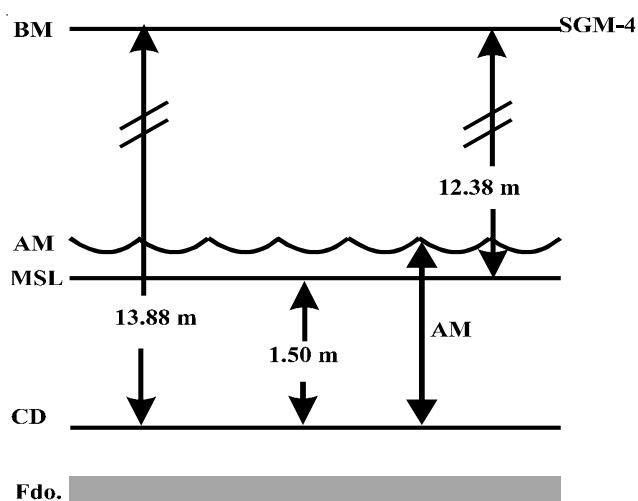

PREDICCIÓN DE MAREA PARA LA BASE CIENTÍFICA ANTÁRTICA "ARTIGAS"

A partir de TABLAS DE MAREA 1991, se incluye la predicción horaria de las alturas de marea frente a la Base Científica Antártica ARTIGAS (Isla Rey Jorge - Islas Shetland del Sur).

Las alturas horarias predichas están referidas al plano de reducción de sondas de la Carta N° 1111 del SOHMA, el cual se encuentra a 1.50 metros por debajo del nivel medio (MSL) y a 13.88 metros por debajo del punto de nivelación SGM-4 del Servicio Geográfico Militar. El mismo está definido como el de la más baja bajamar.

Las horas están referidas al huso horario +3.

REFERENCIAS

BM - Punto de Referencia

MSL - Nivel Medio

AM - Altura de Marea

CD - Plano de Reducción

Fdo. - Fondo